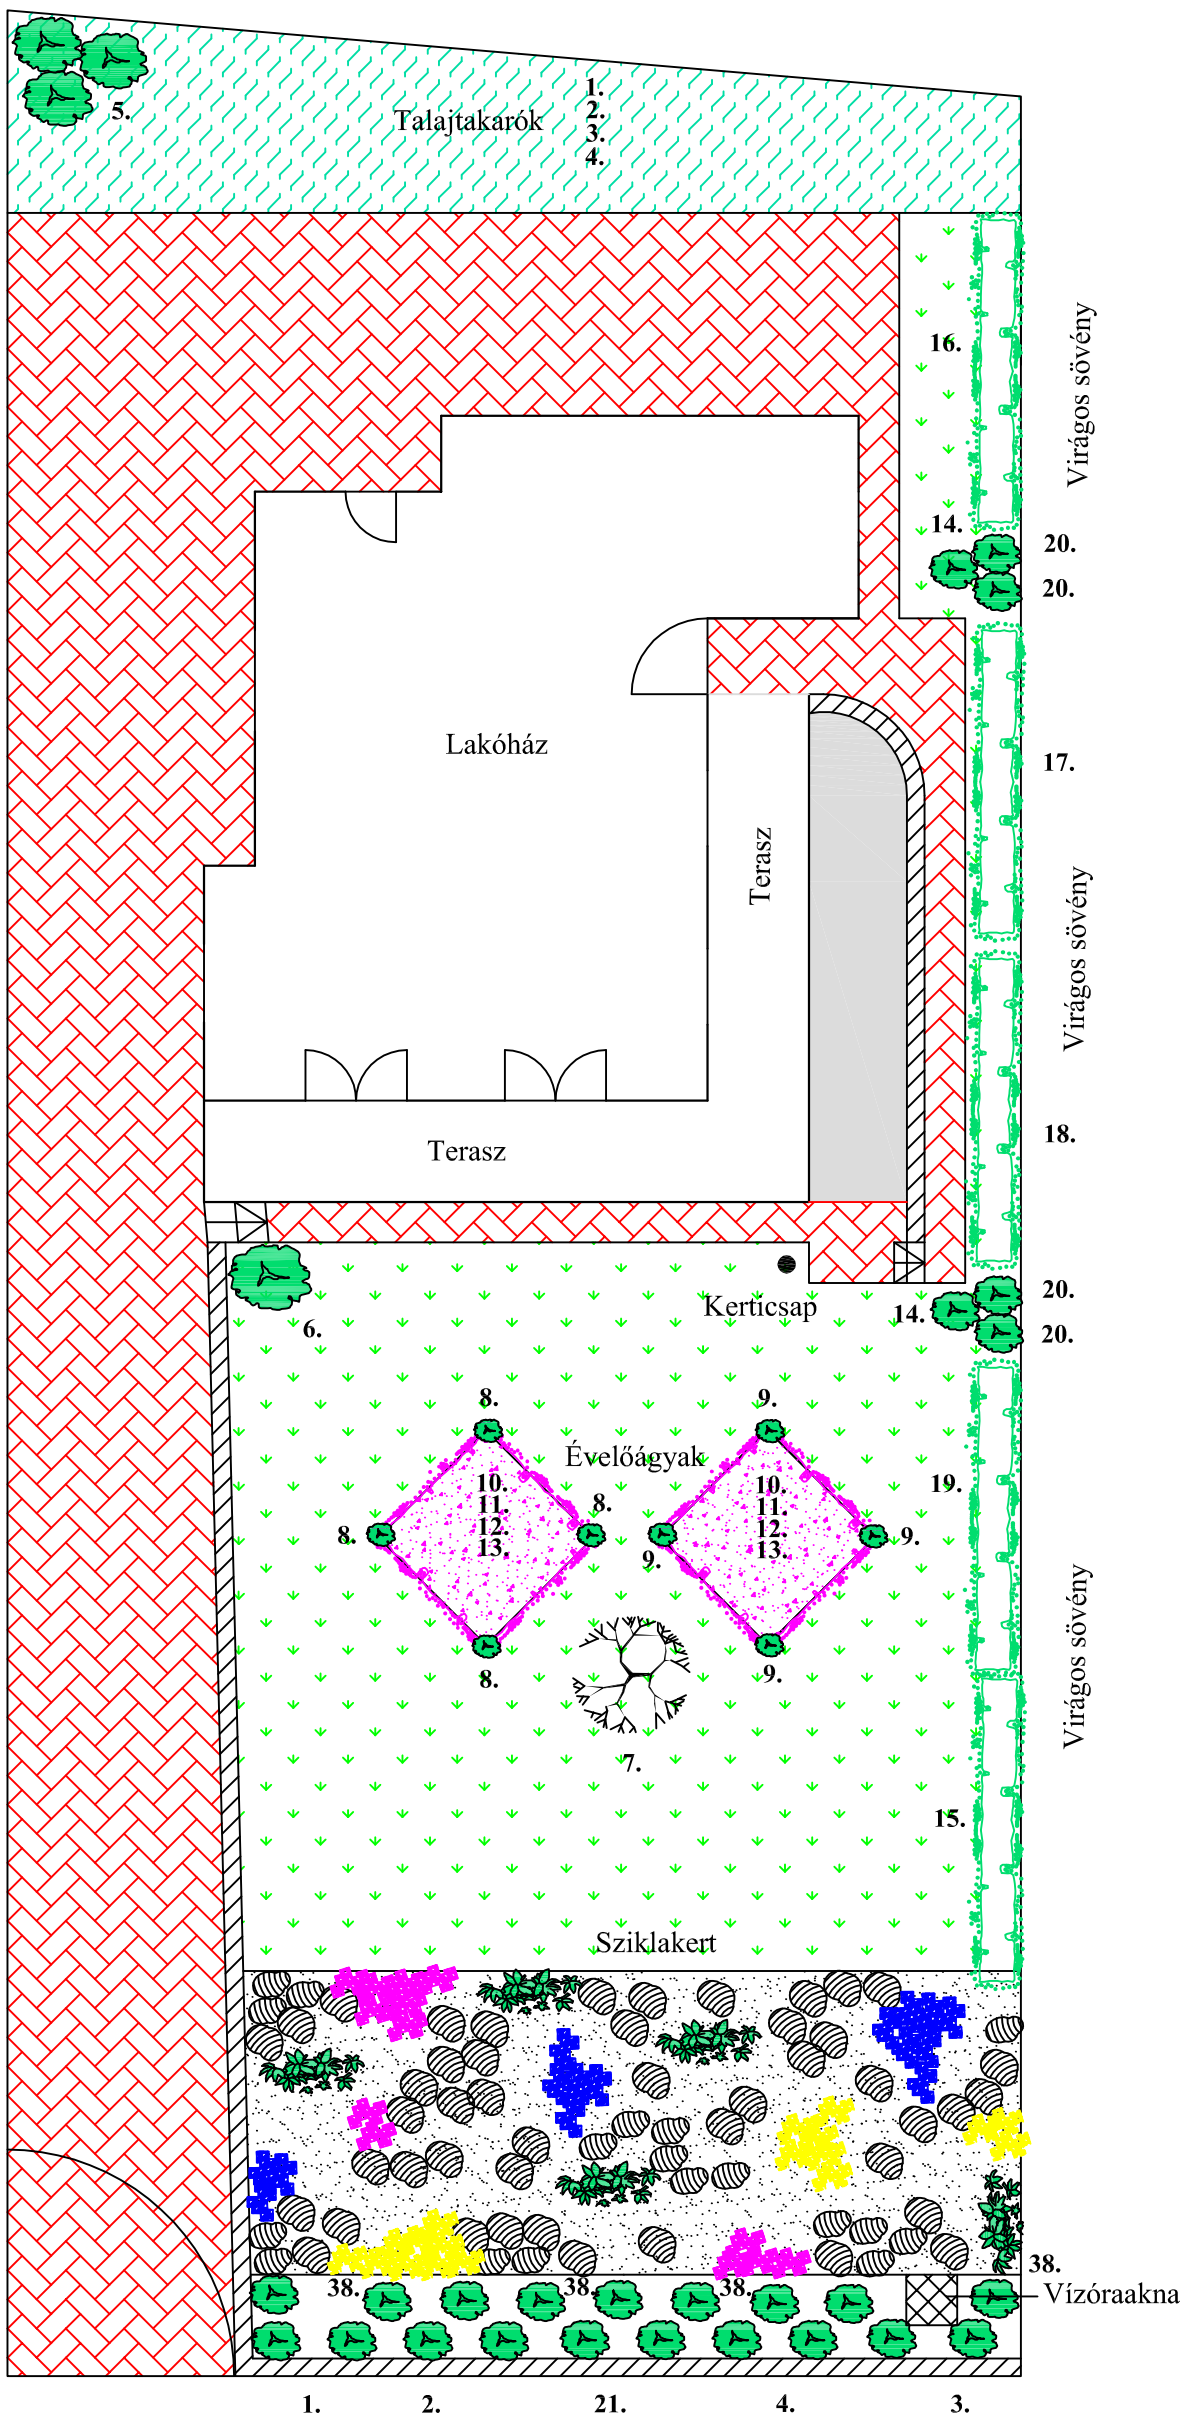

# Balatonalmádi nyaraló előzetes kerterve

## Jelmagyarázat

- |   |                          |   |                                |
|---|--------------------------|---|--------------------------------|
|    | Tervezett virágossövény  |    | Tervezett sziklakerti növények |
|    | Tervezett cserje         |    |                                |
|  | Tervezett évelőkiültetés |   |                                |
|  | Tervezett bokorfa        |  |                                |
|  | Gyepfelület              |   |                                |
|  | Talajtakarók             |   |                                |
|  | Térkő burkolat           |   |                                |
|  | Beton burkolat           |   |                                |
|  | Betontámfal              |   |                                |

**Tervező: Nagy Gábor**  
Okleveles Tájépítésmérnök